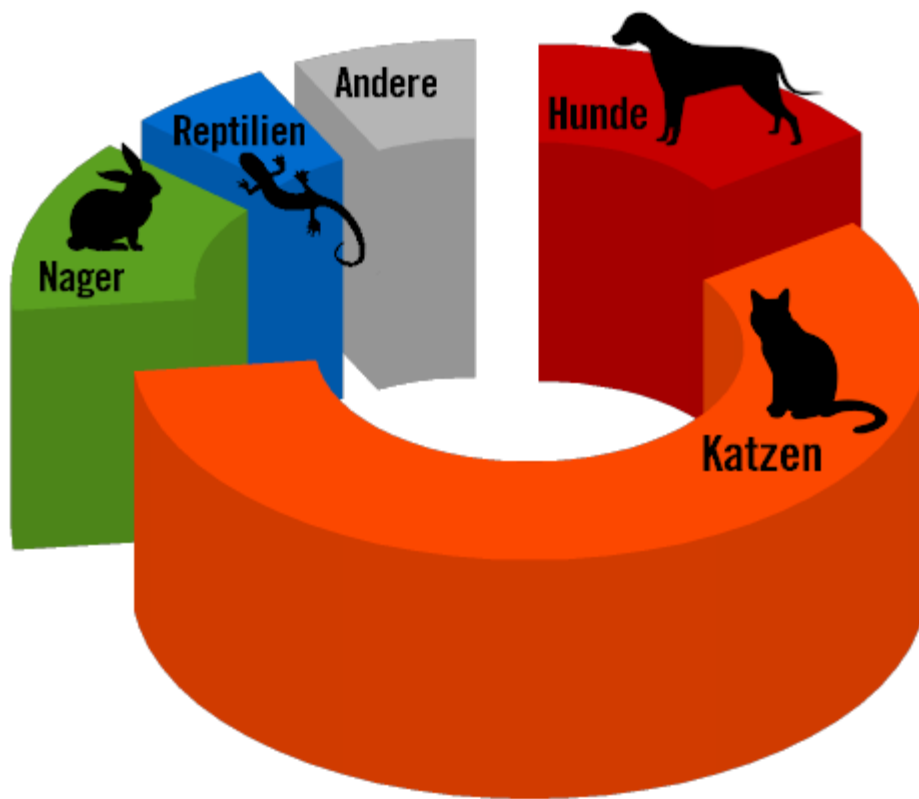

Aufgenommene Tiere insgesamt