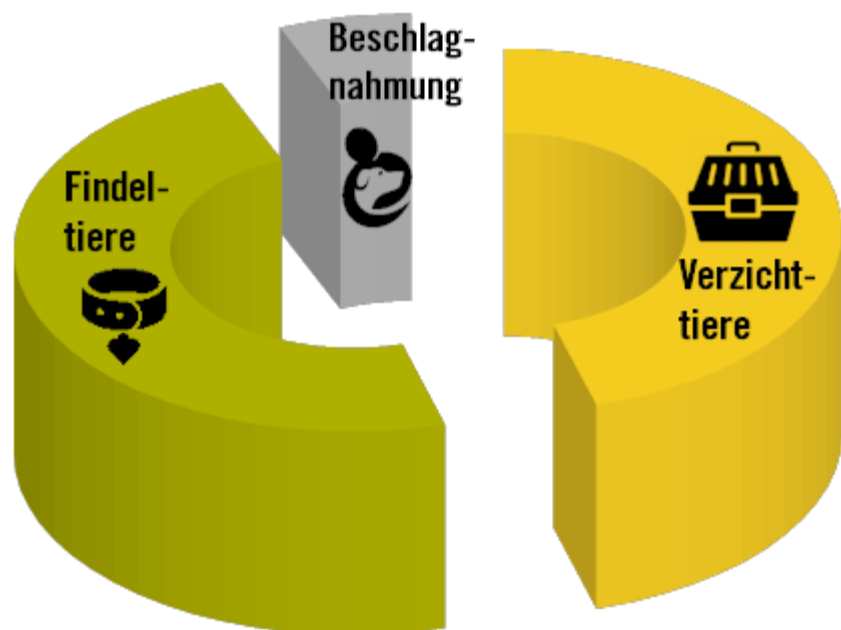

Aufgenommene Tiere insgesamt